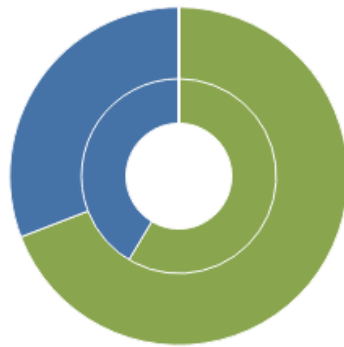

### Počet a výmera členov podľa typov

Vnútorň kruh: počet, vonkajší kruh: výmera[m2]

Známy spoluvlastník  Nezistený spoluvlastník  Zosnulý spoluvlastník  SPF - Slov. pozemkový fond  
 Tretia osoba / splnomocnec